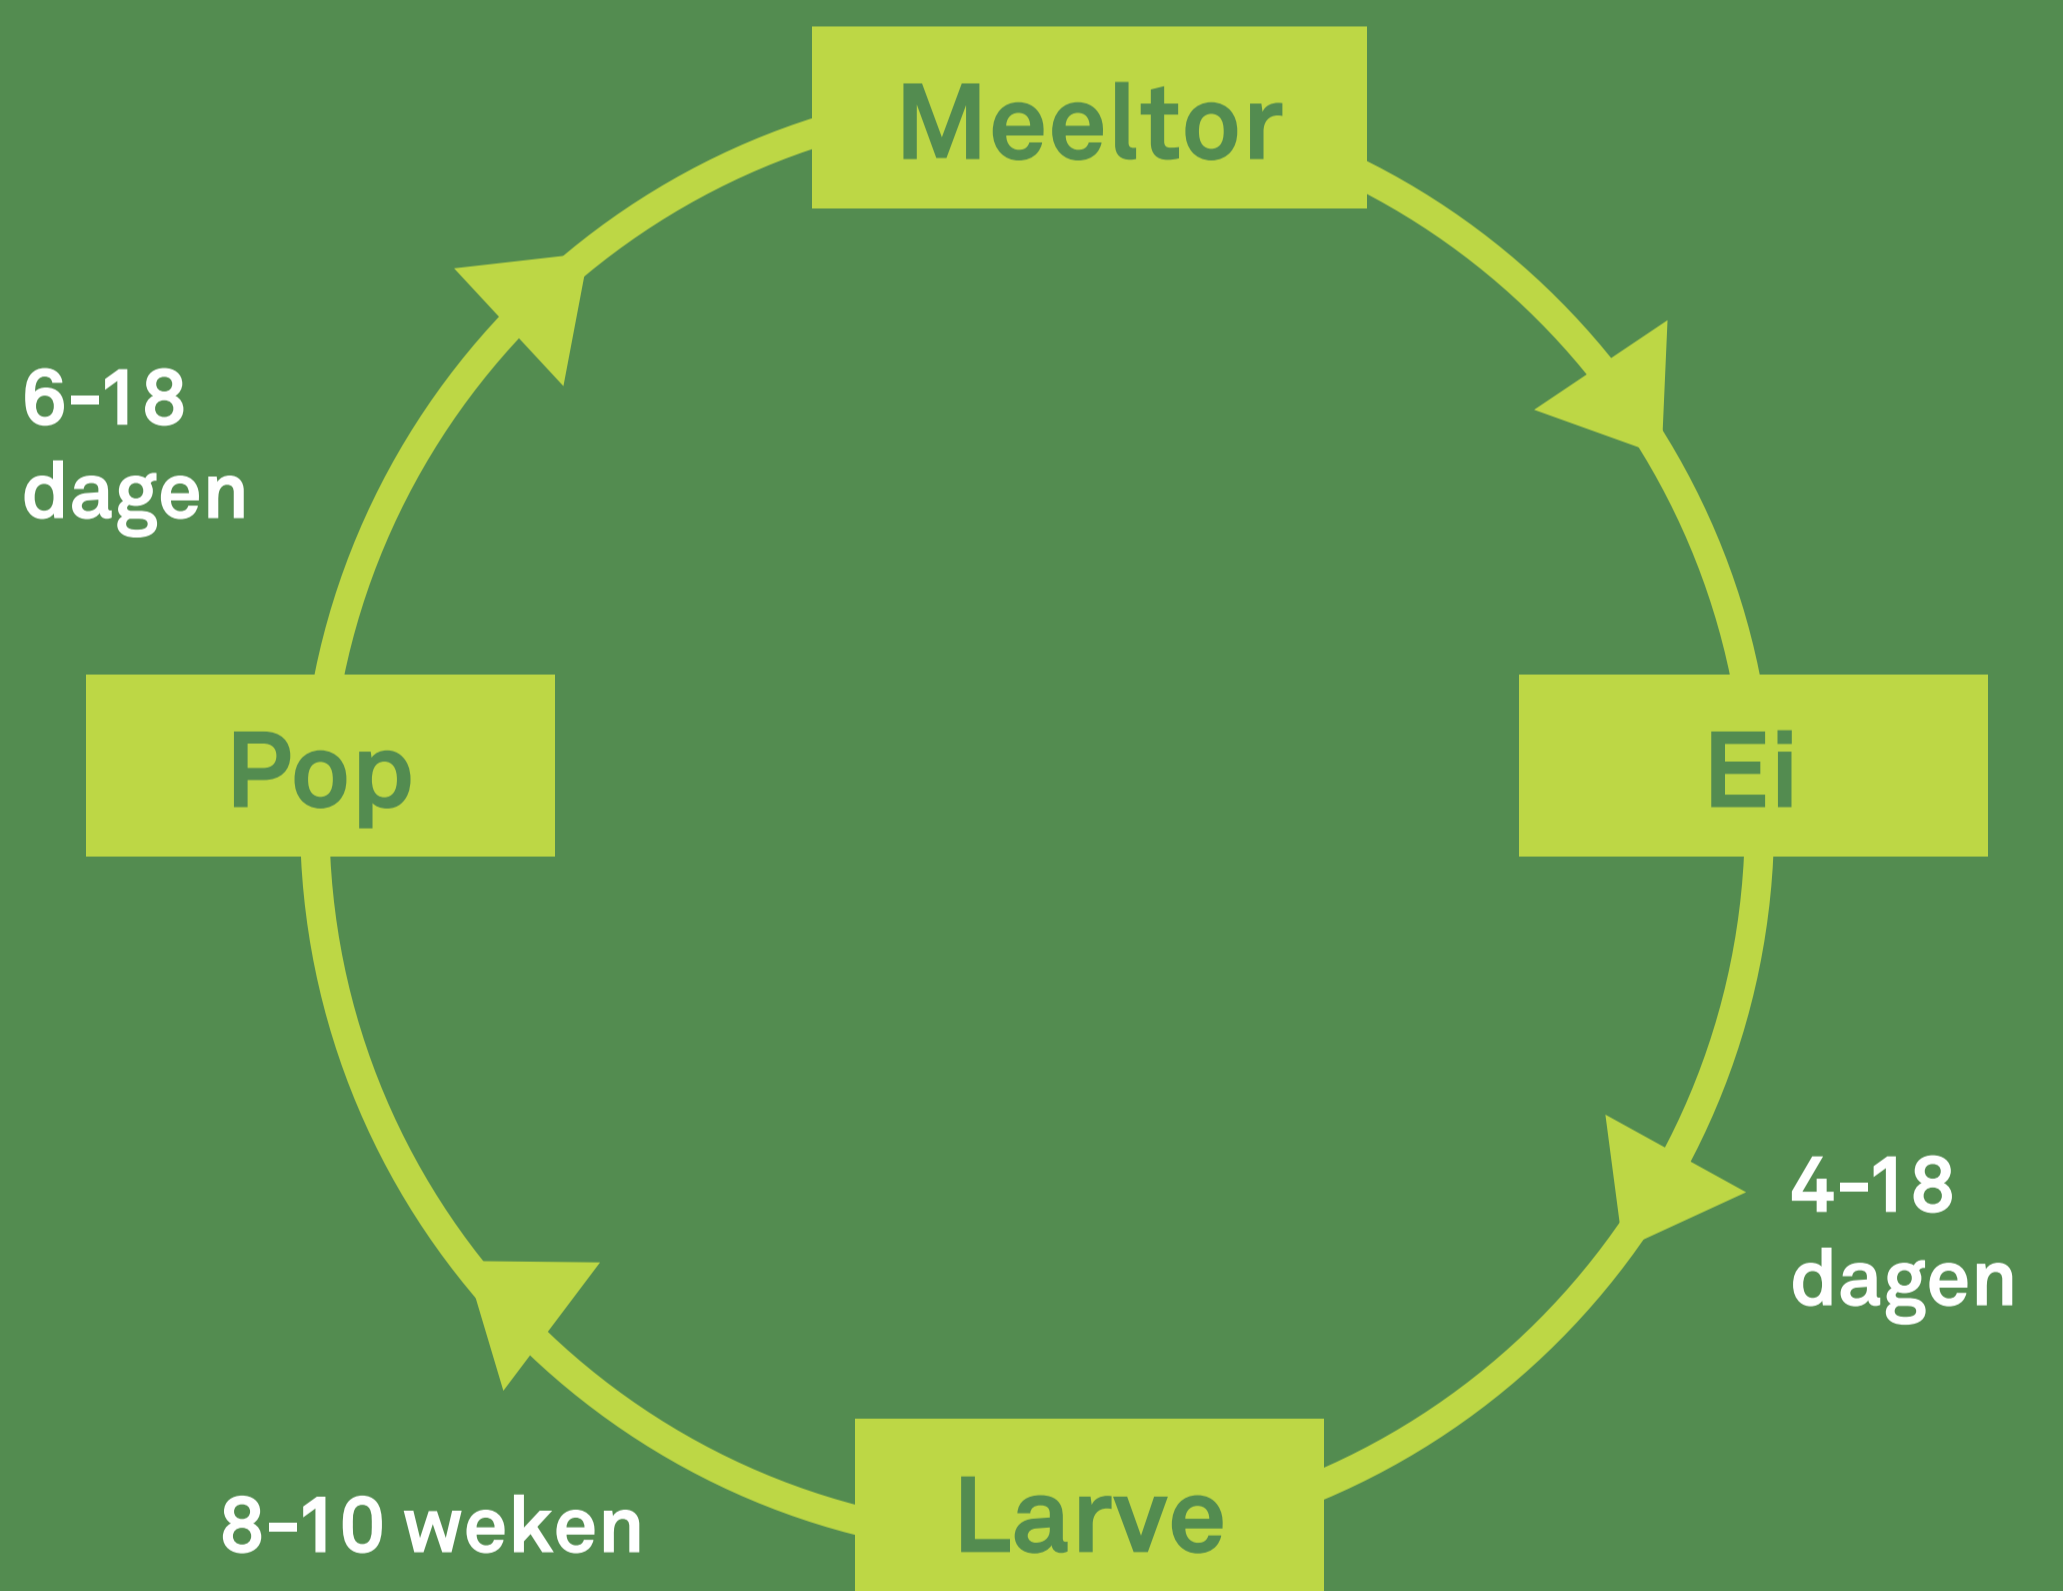

DE MEELWORM

TENEBRIO MOLITOR

WAAROM ONDERZOEKEN WE DIT INSECT?

De meelworm heeft toepassingsmogelijkheden in de menselijke voeding en in de diervoeders. Daarnaast voelt hij zich thuis in een droog klimaat waardoor ze eenvoudig handelbaar zijn.

Bestanddeel	%
Eiwitgehalte	52%
Vetgehalte	36%

Op droge stofbasis (Bron: feedipedia)

Interreg
Vlaanderen-Nederland
Europees Fonds voor Regionale Ontwikkeling

west-vlaanderen
de gedreven provincie